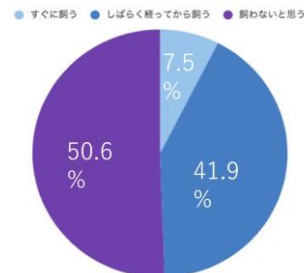

「sorae」のこだわり

■価値1 納得感のある最期

サンセルモが昨年実施した「ペットの命に関する調査」※では、回答者の3割が葬儀費用に10万円以上も厭わないと回答。また約半数の45.6%が最も望む葬儀の形態として「自身のペット単体の火葬」と回答しました。この結果から、ペットを愛する家族として捉え、納得感のあるお別れを望む方が増えているということがうかがえます。

「sorae」では愛する家族であるペットと心残りのないお別れをサポートいたします。

※「ペットの飼育経験がある360名に聞く「ペットの命」に関する調査」<https://prtmes.jp/main/html/rd/p/000000001.000092150.html>

■価値2 ペットロスの軽減

前述と同様の調査で「もしも飼っているペットが亡くなった場合、新たにペットを飼いますか」という問いに、「飼わないと思う」と回答した人が50.6%と最も多い結果となりました。この結果から、ペットが家族としての立場を強めており、今後ペットロスの増加が懸念されます。

人と同じ流れで葬儀を行える「sorae」では、お客さまの声から開発した豊富なオプションを取り揃え、お客さまの気持ちに寄り添ったペット葬をご提供し、最後のお別れをサポートいたします。

2022年4月24日（日）東京・千葉会場にて見学会開催！

◆日時：2022年4月24日（日）10：00～17：00（左記時間から5部制）

◆場所：【東京会場】玉泉院大田会館 大田区東馬込2丁目19-8

【千葉会場】玉泉院袖ヶ浦会館 袖ヶ浦市神納3633

※参加申し込みは公式HP (<https://sorae.life/>) をご覧ください。